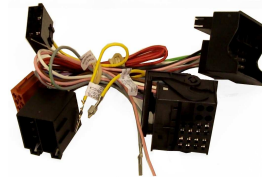

Alimentazione
+ 4 Altoparlanti
Power + 4 Speakers
UNIVERSAL

44.193

Connettore ISO

M II

Dal 2012

44.237

Connecting Cable from
OEM Radio to Parrot
Free Hands - Kit

LEON dal 2005
.ALTEA dal 2004
TOLEDO dal 05
ALHAMBRA dal 06
CORDOBA dal 05
IBIZA-EXEO dal 08
M II dal 2012

Cavo di collegamento
dalla radio OEM al kit
viva voce Parrot

42.201

Alimentazione
+ 4 Altoparlanti

Power + 4 Speakers

UNIVERSAL
ISO Connectors

42.173

Adattatori

Antenna