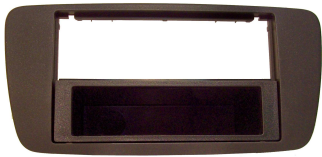

023.204

Mascherina
Doppio/Double DIN
IBIZA dal 08
Colour Metalized Black
Nero Metallizzato
Car Radio Panel

023.463