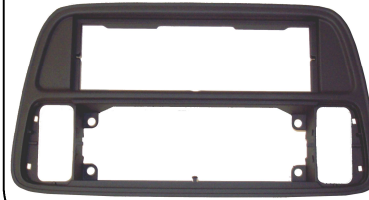

IBIZA dal 08

Colour Anthracite Black

Nero Antracite

Car Radio Panel

023.204

Mascherina
Doppio/Double DIN
IBIZA dal 08
Colour Metalized Black
Nero Metallizzato
Car Radio Panel

023.463

Mascherina ISO
M II
Dal 2012
Colour Black/Nero